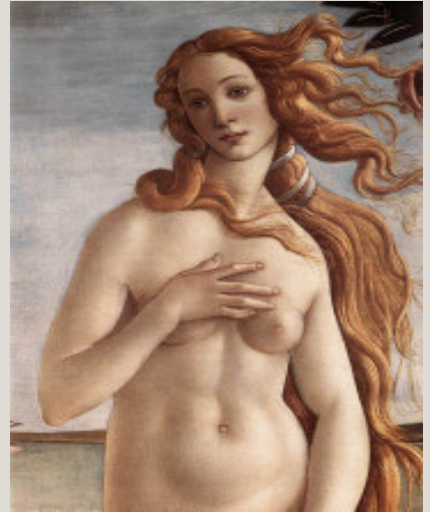

Stierf de Venus van Botticelli aan tuberculose ? Hadden de vrouw van Rubens en haar zussen dezelfde heupafwijking? Had Erasmus dan toch geen syfilis, maar een andere aandoening? Waarom op al deze vragen het antwoord ja is, verneemt u in deze lezing. Prof. Dr. Jan Dequeker is professor emeritus Reumatologie aan de KU Leuven. Gedurende 30 jaar bestudeerde hij kunstwerken vanuit een verrassend perspectief: met zijn klinische blik onderzocht hij doeken, miniaturen en mozaïeken van 1300 tot 1900 op zoek naar zichtbare symptomen van ziektes en afwijkingen. Recent publiceerde hij het Kunstboek 2006 van het Aidsfonds - Leuven, "De kunstenaar en de dokter".

Gratis voor onze leden.

Donderdag 19 april om 14.30 u

Albrecht Dürer,
meester graficus uit de renaissance

Inleiding op de tentoonstelling
Vriendenzaal van het Groeningemuseum Brugge

Opnieuw een tentoonstelling uit de reeks 'grafisch werk uit het Prentenkabinet van Musea Brugge'. Na de grafiek van Rembrandt staat nu die van de Duitse meester Albrecht Dürer (1471-1528) in de kijker. Naast een meesterlijk schilder was hij een innoverend en alom geapprecieerd graveur. Men noemt hem de 'eerste renaissance-kunstenaar van boven de Alpen'. Van de meer dan driehonderd bekende grafieken van Dürer zijn er niet minder dan 80 in het Brugse Prentenkabinet terecht gekomen... Een unieke gelegenheid om ze te bekijken.

Gratis voor onze leden.